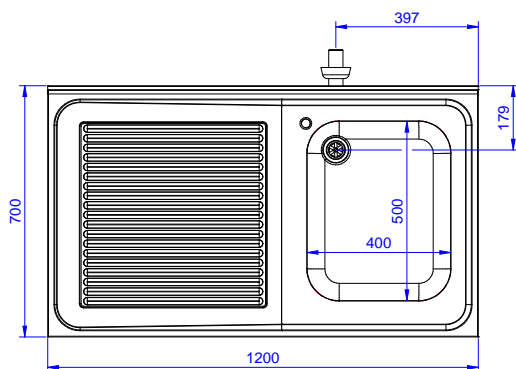

Zkrácená specifikace

Položka č.

Konstrukce z nerez oceli. 50 mm silná pracovní deska z AISI304 1mm se zvýšeným okrajem po obvodu proti přetékání vody. Zadní zvýšený límeč V=100 mm s integrovaným oblým rohem. Nerezové čtvercové nohy 40x40 mm, výškově stavitelné.

Vpravo dřez 400x500x300 mm, zakrytovaný, s přepadovou trubkou; vlevo odkapnice pod kterou lze umístit podpultovou myčku.

Hlavní funkce a vlastnosti

- Konstrukce stolů je testována na pevnost, stabilitu a spolehlivost.

SCHVÁLENO: _____

Zepředu

Boční

Shora

Hlavní informace

Vnější rozměry, Šířka	
133192 (NSBD1217L)	1200 mm
Vnější rozměry, Hloubka	700 mm
Vnější rozměry, Výška	1000 mm
Zadní zvýšený límec, výška	100 mm
Zadní zvýšený límec, hloubka	13 mm
Zadní zvýšený límec, radius	R=11
Počet dřezů	1
Rozměry dřezu	400x500xH320

Nerezový program
 Mycí centrum pro podpultovou myčku 1200 mm, s 1 dřezem VPRAVO,
 odkapnice vlevo
 Společnost si vyhrazuje právo provádět změny v produktech
 bez předchozího upozornění. Všechny informace byly správné v době tisku.