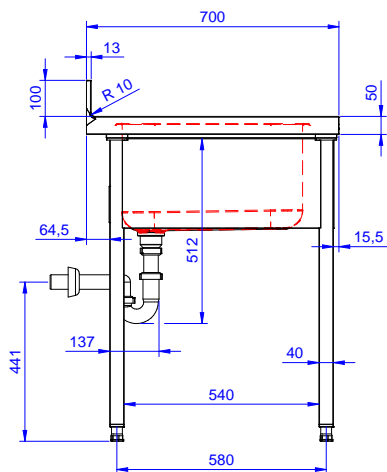

Zkrácená specifikace

Položka č.

Konstrukce z nerez oceli. 50 mm silná pracovní deska z AISI304 1mm se zvýšeným okrajem po obvodu proti přetékání vody. Zadní zvýšený límeč V=100 mm s integrovaným oblým rohem. Nerezové čtvercové nohy 40x40 mm, výškově stavitelné.

Vpravo dřez 400x500x300 mm, zakrytovaný, s přepadovou trubkou; vlevo odkapnice pod kterou lze umístit podpultovou myčku.

Hlavní funkce a vlastnosti

- Konstrukce stolů je testována na pevnost, stabilitu a spolehlivost.

Konstrukce

- Snadná instalace desky na nohy, jednoduchá instalace baterie zezadu.
- Čtvercové nohy z uzavřených profilů 40x40 mm z nerez oceli AISI 304 s možností výškové úpravy.
- Zadní zvýšený límeč 100mm s oblým hygienickým rohem s rádiusem 8mm, 13mm silný určený k umístění ke zdi.
- Pracovní deska 50 mm vysoká, vyrobená z ušlechtilé nerez oceli AISI 304 10/10, opatřena zvýšeným okrajem stran zamezují stékání vody.
- Pod odkapnicí volný prostor pro umístění podpultové myčky nádobí.
- K dispozici bohatá nabídka vodovodních baterií (extra příslušenství), které splní veškeré požadavky.
- Odkapnice vhodná pro sušení.
- Zadní zvýšený límeč 100mm s oblým hygienickým rohem s rádiusem 10mm, 13mm silný určený k umístění ke zdi.

SCHVÁLENO: _____

Zepředu

Boční

Shora

Hlavní informace

Vnější rozměry, Šířka	
133192 (NSBD1217L)	1200 mm
Vnější rozměry, Hloubka	700 mm
Vnější rozměry, Výška	1000 mm
Zadní zvýšený límec, výška	100 mm
Zadní zvýšený límec, hloubka	13 mm
Zadní zvýšený límec, radius	R=11
Počet dřezů	1
Rozměry dřezu	400x500xH320