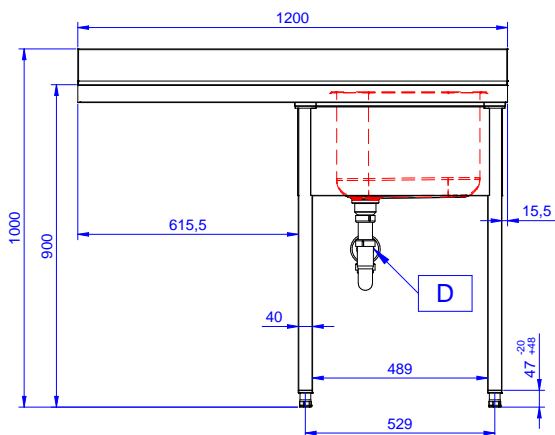

Zkrácená specifikace

Položka č.

Konstrukce z nerez oceli. 50 mm silná pracovní deska z AISI304 1mm se zvýšeným okrajem po obvodu proti přetékání vody. Zadní zvýšený límeč V=100 mm s integrovaným oblým rohem. Nerezové čtvercové nohy 40x40 mm, výškově stavitelné.

Vpravo dřez 400x500x300 mm, zakrytovaný, s přepadovou trubkou; vlevo odkapnice pod kterou lze umístit podpultovou myčku.

Hlavní funkce a vlastnosti

- Konstrukce stolů je testována na pevnost, stabilitu a spolehlivost.

Konstrukce

- Snadná instalace desky na nohy, jednoduchá instalace baterie zezadu.
- Čtvercové nohy z uzavřených profilů 40x40 mm z nerez oceli AISI 304 s možností výškové úpravy.
- Zadní zvýšený límeč 100mm s oblým hygienickým rohem s rádiusem 8mm, 13mm silný určený k umístění ke zdi.
- Pracovní deska 50 mm vysoká, vyrobená z ušlechtilé nerez oceli AISI 304 10/10, opatřena zvýšeným okrajem stran zamezují stékání vody.
- Pod odkapnicí volný prostor pro umístění podpultové myčky nádobí.
- K dispozici bohatá nabídka vodovodních baterií (extra příslušenství), které splní veškeré požadavky.
- Odkapnice vhodná pro sušení.
- Zadní zvýšený límeč 100mm s oblým hygienickým rohem s rádiusem 10mm, 13mm silný určený k umístění ke zdi.

SCHVÁLENO: _____

Zepředu

Boční

Shora

Hlavní informace

Vnější rozměry, Šířka	
133192 (NSBD1217L)	1200 mm
Vnější rozměry, Hloubka	700 mm
Vnější rozměry, Výška	1000 mm
Zadní zvýšený límec, výška	100 mm
Zadní zvýšený límec, hloubka	13 mm
Zadní zvýšený límec, radius	R=11
Počet dřezů	1
Rozměry dřezu	400x500xH320